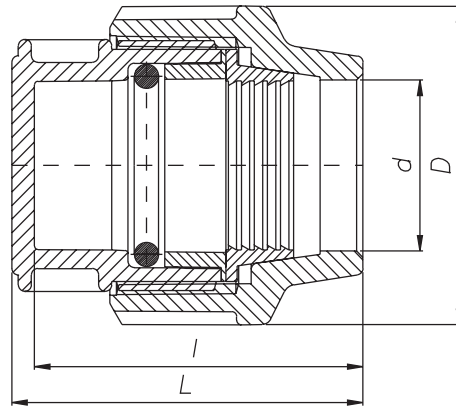

COD. 1012

TAPPO FINE LINEA
END PLUG

COD	d	D	L	I	PN
1012016000001	16	42	55	50	16
1012020000001	20	46	70	65	16
1012025000001	25	55	77	72	16
1012032000001	32	63	85	79	16
1012040000001	40	79	89	83	16
1012050000001	50	96	111	100	16
1012063000001	63	115	135	123	16
1012076000001	75	129	158	137	16
1012091000001	90	155	179	158	16
1012111000001	110	183	226	202	16