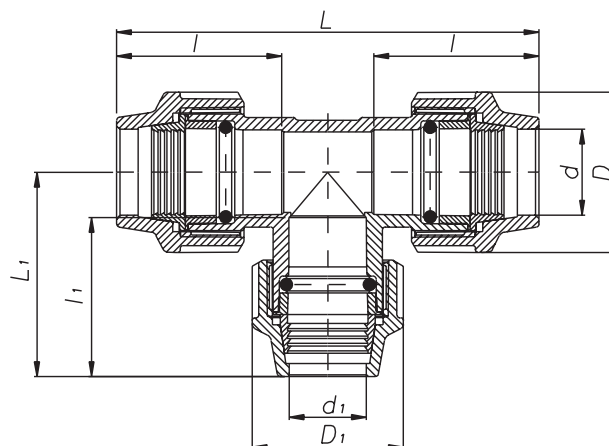

TI A 90° RIDOTTO
90° REDUCING TEE

COD	dx _d ,xd	D	D ₁	L	l	L ₁	l ₁	PN
1013020016001	20x16x20	46	42	141	57	67	57	16
1013025020001	25x20x25	55	46	160	63	73	56	16
1013032020001	32x20x32	63	46	183	68	74	56	16
1013032025001	32x25x32	63	55	183	68	84	64	16
1013040025001	40x25x40	79	55	222	83	92	68	16
1013040032001	40x32x40	79	63	222	83	101	79	16
1013050025001	50x25x50	96	55	265	104	98	63	16
1013050032001	50x32x50	96	63	265	104	107	68	16
1013050040001	50x40x50	96	79	265	104	124	94	16
1013063025001	63x25x63	115	96	336	133	116	62	16
1013063032001	63x32x63	115	63	336	133	113	67	16
1013063040001	63x40x63	115	79	336	133	136	94	16
1013063050001	63x50x63	115	96	336	133	143	111	16
1013075063001	75x63x75	129	115	365	136	170	123	16
1013091063001	90x63x90	155	115	415	154	192	133	16
1013091076001	90x75x90	155	129	407	154	195	136	16
1013111091001	110x90x110	183	155	535	203	231	156	16